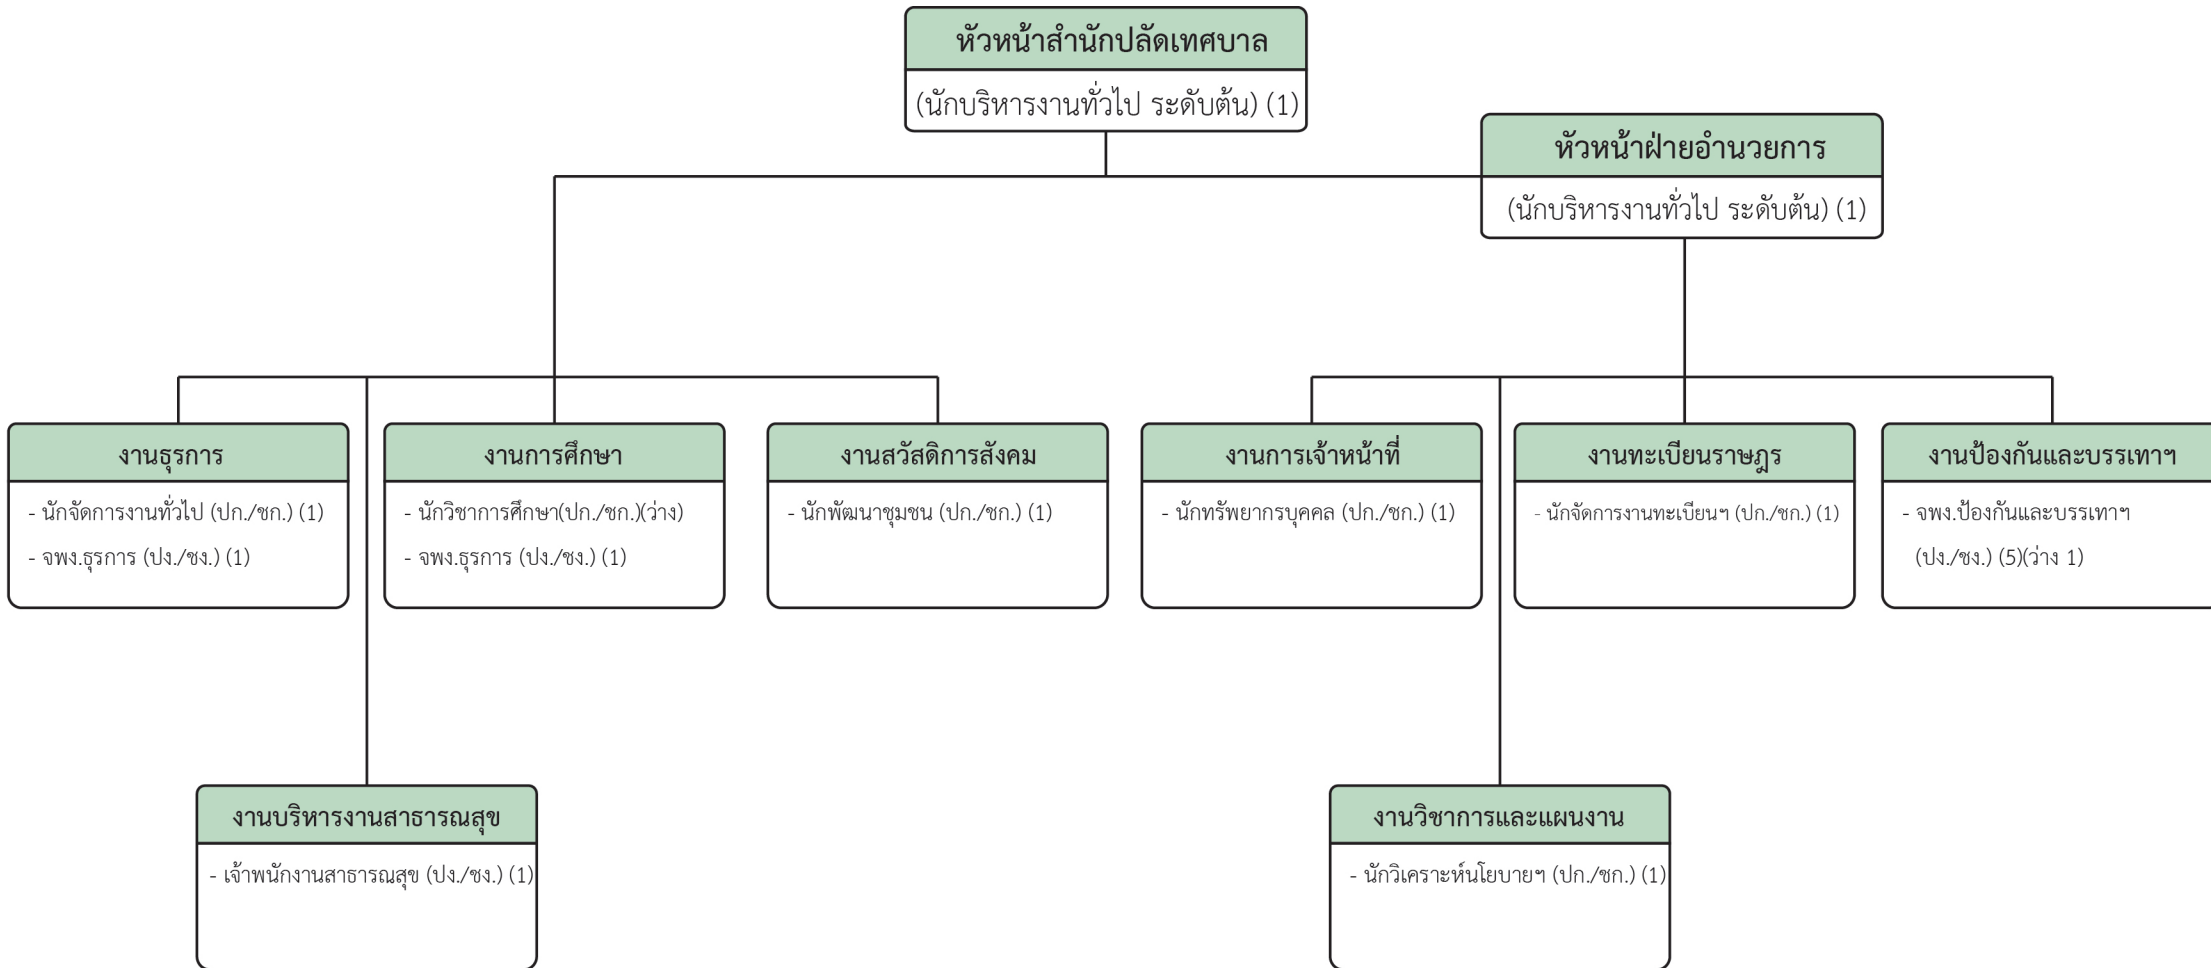

โครงสร้างส่วนราชการเทศบาลตำบลหนองขาว

โครงสร้างของสำนักปลัดเทศบาล

โครงสร้างของกองคลัง

โครงสร้างของกองช่าง

โครงสร้างของหน่วยตรวจสอบภายใน