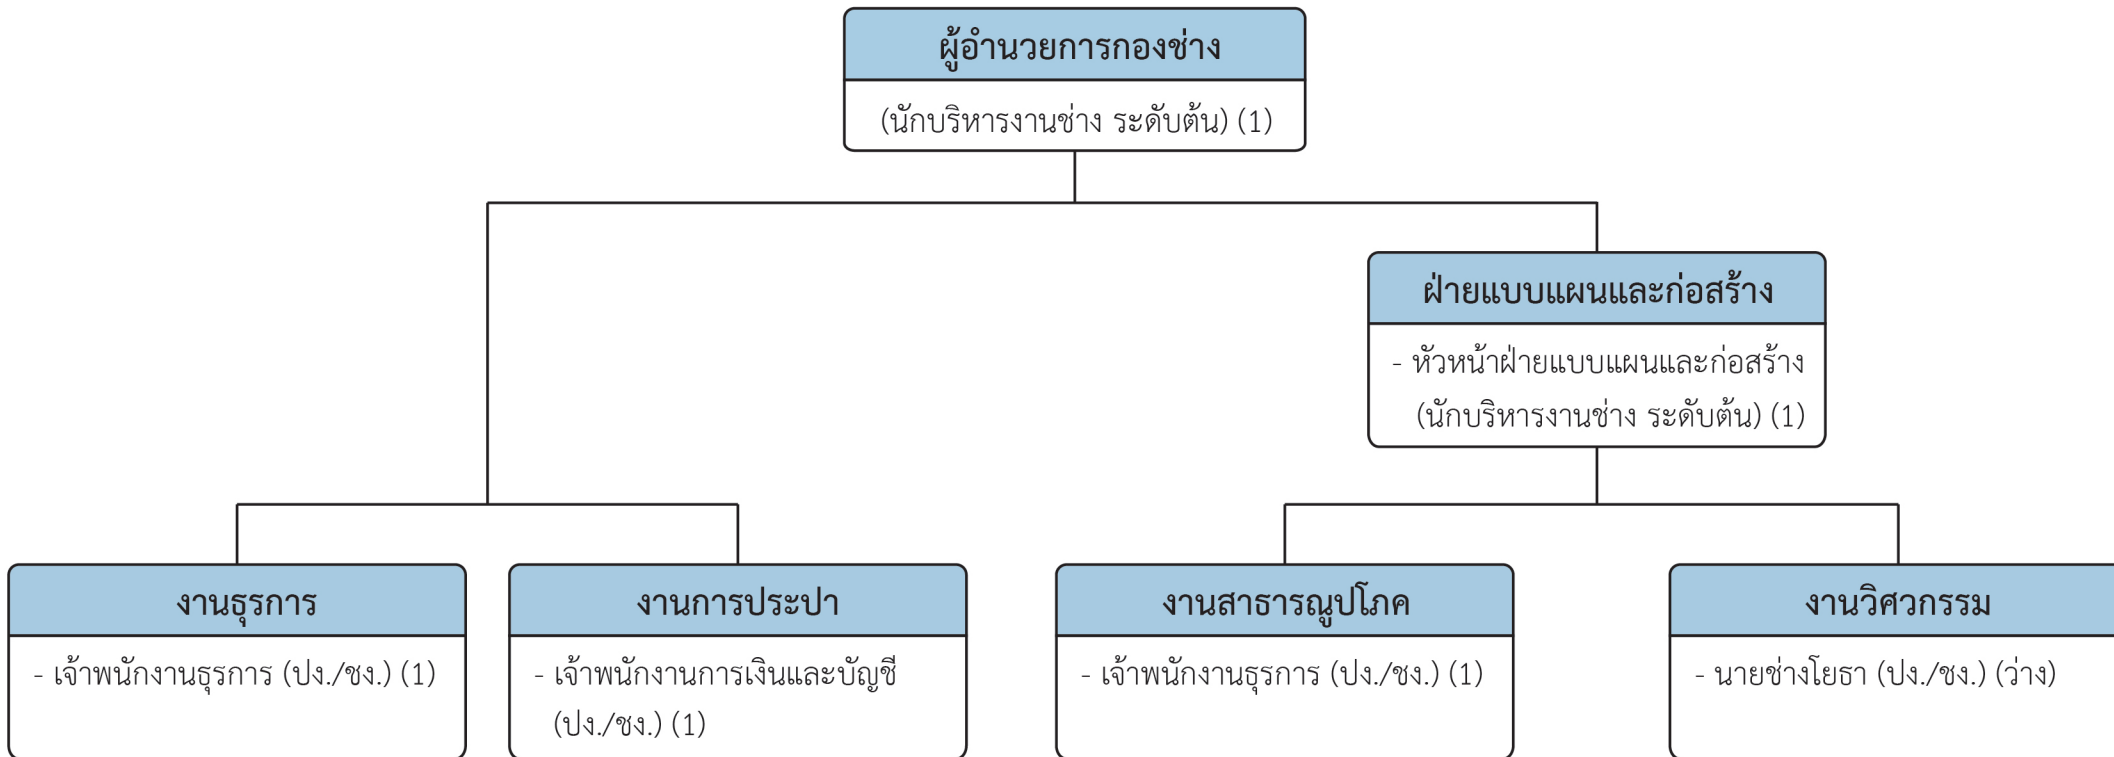

โครงสร้างส่วนราชการเทศบาลตำบลหนองขาว

โครงสร้างของสำนักปลัดเทศบาล

โครงสร้างของกองคลัง

โครงสร้างของกองช่าง

โครงสร้างของหน่วยตรวจสอบภายใน