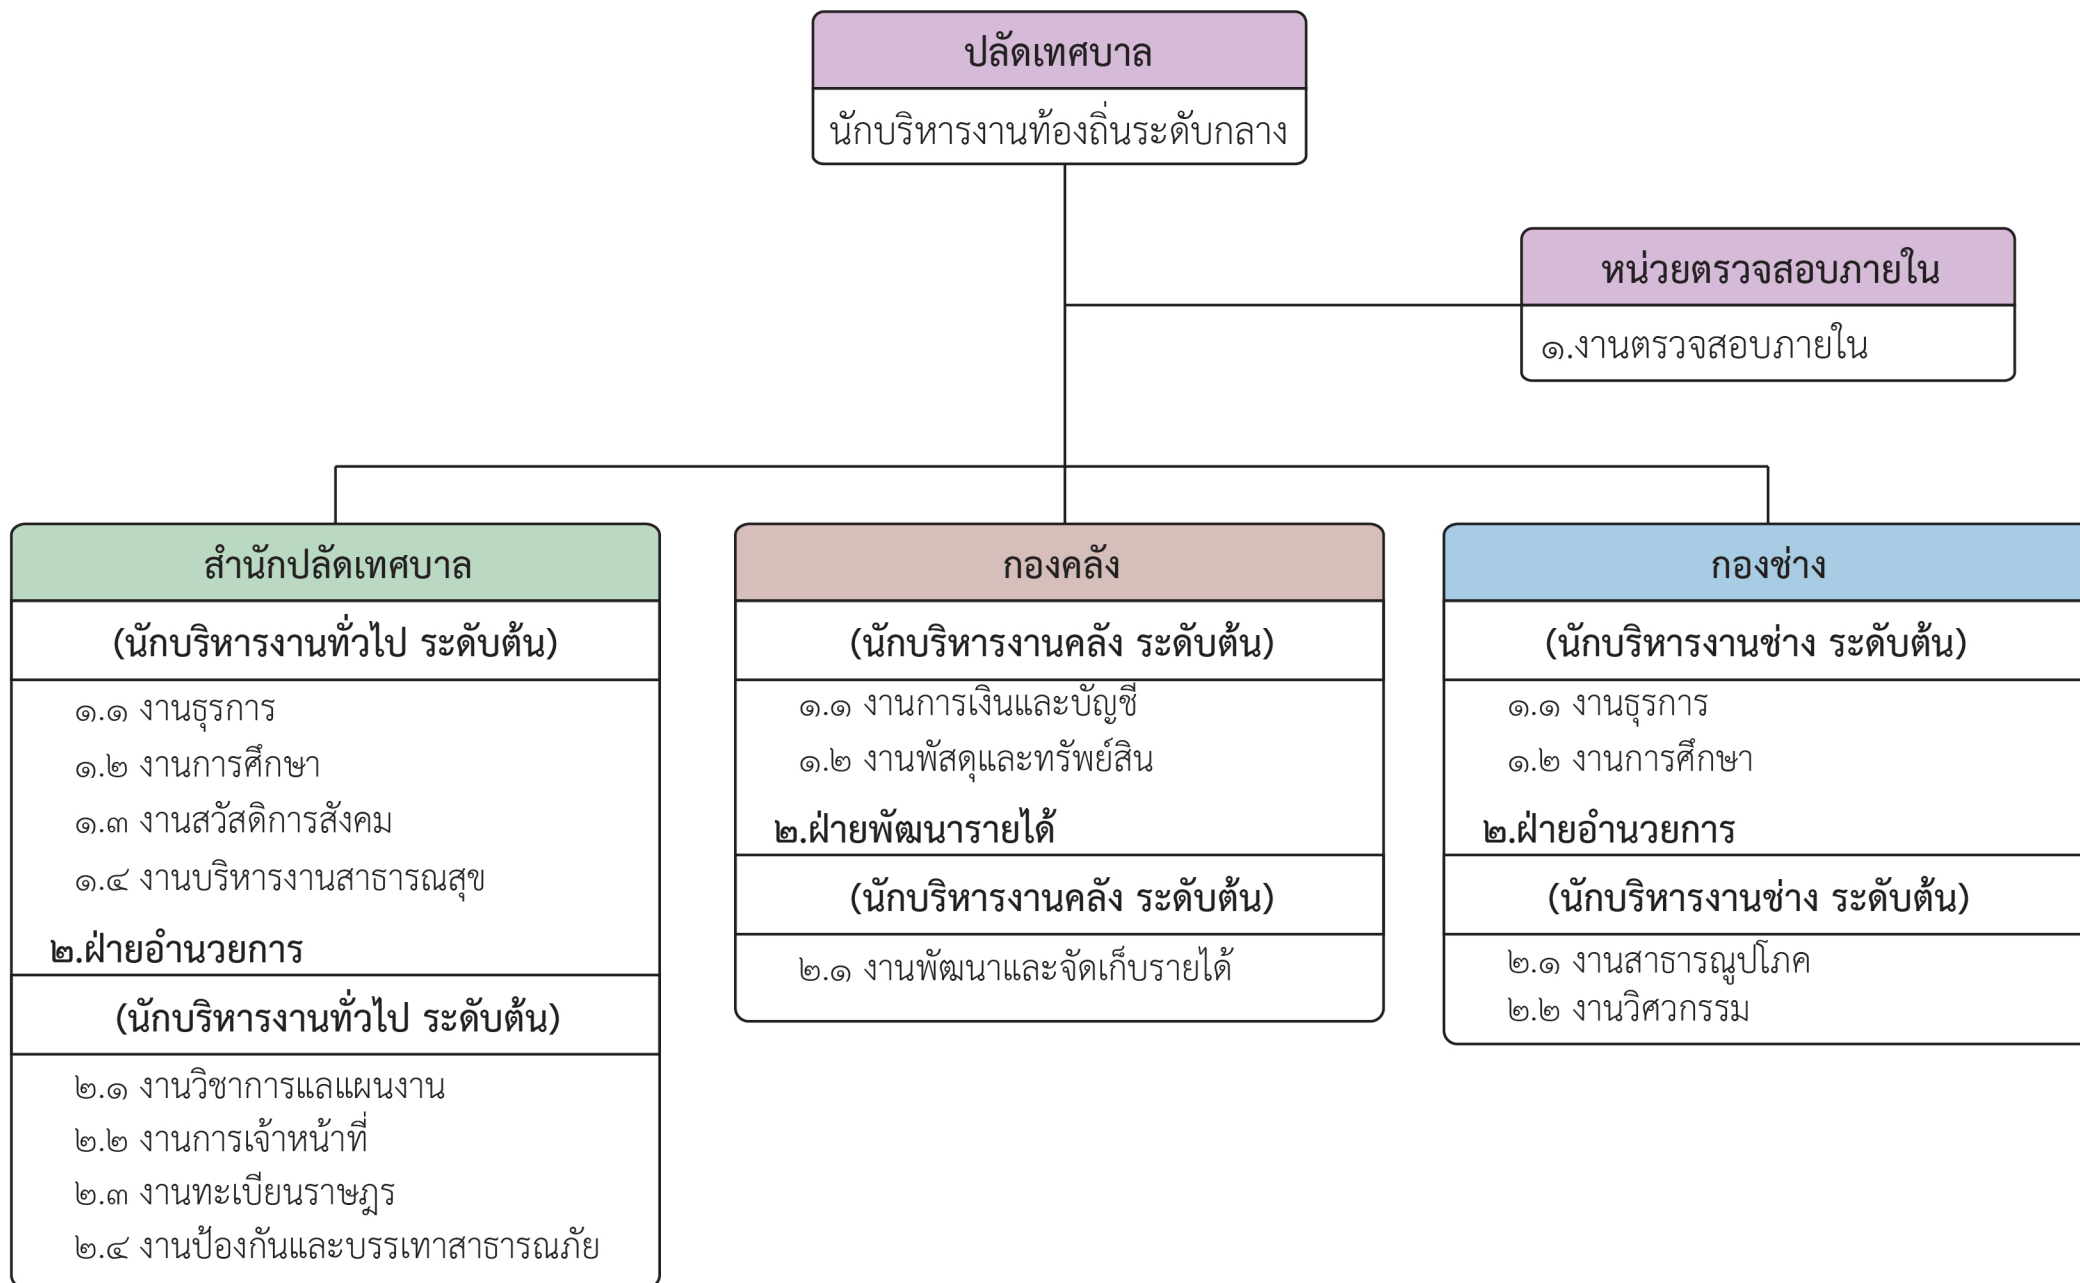

โครงสร้างส่วนราชการเทศบาลตำบลหนองขาว

โครงสร้างของสำนักปลัดเทศบาล

โครงสร้างของกองคลัง

โครงสร้างของกองช่าง

โครงสร้างของหน่วยตรวจสอบภายใน