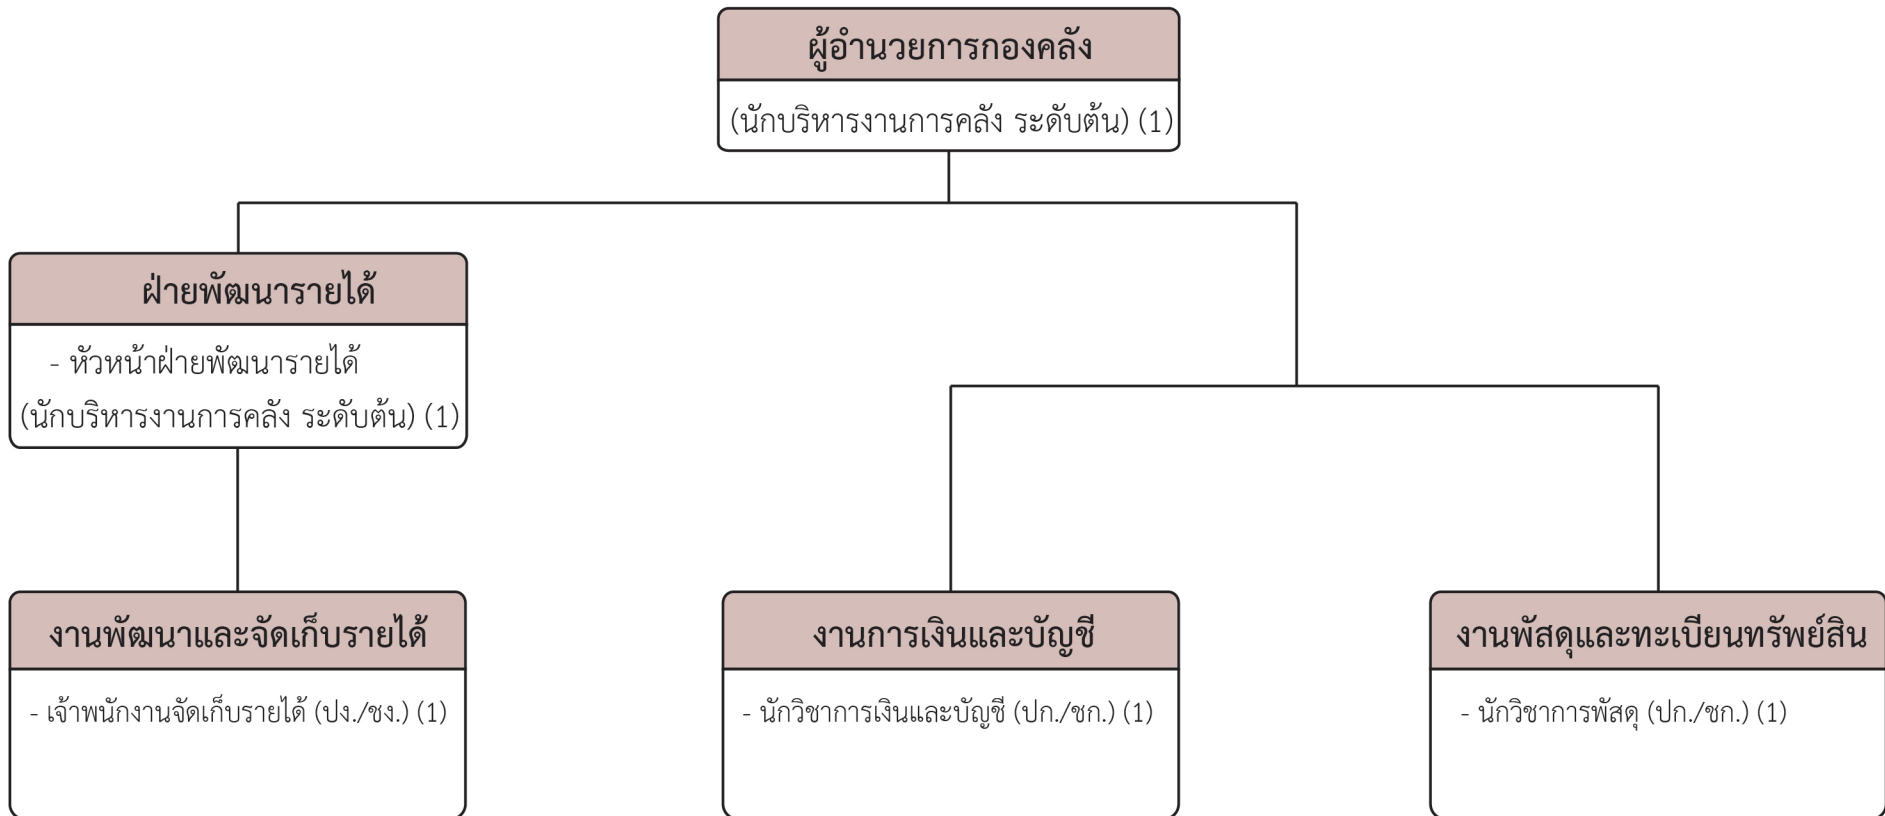

โครงสร้างส่วนราชการเทศบาลตำบลหนองขาว

โครงสร้างของสำนักปลัดเทศบาล

โครงสร้างของกองคลัง

โครงสร้างของกองช่าง

โครงสร้างของหน่วยตรวจสอบภายใน